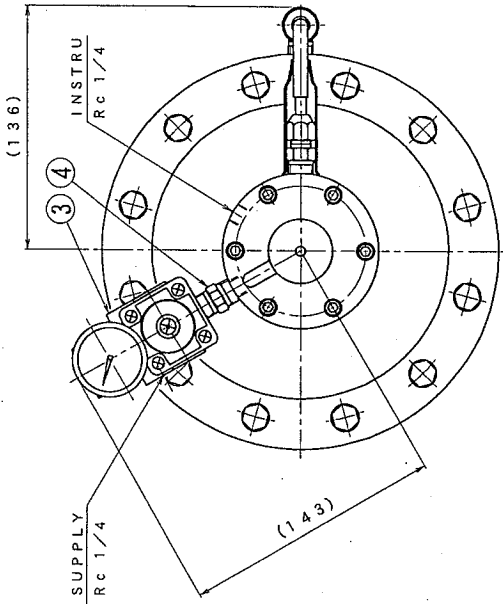

SAMPLE

REVISION 訂 改		CONTENTS 改 訂 内 容		REVISION APPD. 改 訂 承 認	
REV. MARK	DATE 日 付				
△					
△					
△					
△					

REMARK 備 考

NO.	PARTS NAME	MATERIAL	QTY	REMARK	G. T. NO.
15					
14					
13					
12					
11					
10					
9					
8	CAP	PVC	2		
7	TUBE		1		
6	R JOINT		1	RH-6B	
5	R JOINT		1	RL-6B	
4	JOINT	SUS 304 DF.SCS 13	1	R 1/4	
3	REGULATOR		1	SSS	
2	POSITIONER		1	SIEMENS 73N-B1	
1	ACTUATOR		1		

MATERIAL LIST 材 料

DATE 日 付	5.12.06	TEST 試 験	HYDRO 水 圧
SCALE 尺 寸	FREE	SHELL 外 殻	AIR 空 気
APPD. 承認	K. D. 20	SEAT 膜	
CHKD. 審査	H. M. 20	BACK SEAT 逆 膜	
DESIGN 設 計	H. M. 20	SEAL 力 座	
RECIPIENT 納入先			

ITEM NO. 品 番	CP-D~F-AS TYPE
TRADE MARK OR 商 標 名	COSMIX ®
TRADE NAME 商 品 名	SPRING BACK TYPE ACTUATOR WITH P/P POSITIONER & REGULATOR
NAME 名 称	
ORG. NO. 回 番	C19144E
REV. MARK 改 訂	0

Fujikin Incorporated
株式会社 フジキン