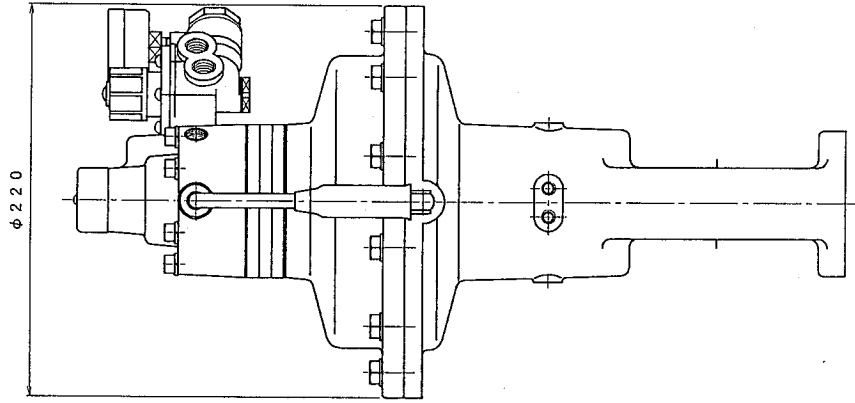

SAMPLE

REVISION 訂 改		CONTENTS 改 訂 内 容		REVISION APPD. 改 訂 承 認	
REV. MARK	DATE 日 付				
△					
△					
△					
△					

REMARK 備 考

NO.	PARTS NAME	MATERIAL	QTY	REMARK	G. T. NO.
15					
14					
13					
12					
11					
10					
9					
8	CAP	PVC	2		
7	TUBE		1		
6	R JOINT		1	RH-6B	
5	R JOINT		1	RL-6B	
4	JOINT	SUS 304 DF.SCS 13	1	R 1/4	
3	REGULATOR		1	SSS	
2	POSITIONER		1	SIEMENS 73N-B1	
1	ACTUATOR		1		

MATERIAL LIST 材 料

DATE 日 付	5.12.06	TEST 試 験	HYDRO 水 圧
SCALE 尺 寸	FREE	SHELL 外 殻	AIR 空 気
APPD. 承認	K. D. 20	SEAT 膜	
CHKD. 審査	H. M. 20	BACK SEAT 逆 膜	
DESIGN 設 計	H. M. 20	SEAL 力 座	
RECIPIENT 納入先			

ITEM NO. 品 番	CP-D~F-AS TYPE
TRADE MARK OR 商 標 名	COSMIX ®
TRADE NAME 商 品 名	SPRING BACK TYPE ACTUATOR WITH P/P POSITIONER & REGULATOR
NAME 名 称	
ORG. NO. 回 番	C19144E
REV. MARK 改 訂	0

Fujikin Incorporated
株式会社 フジキン