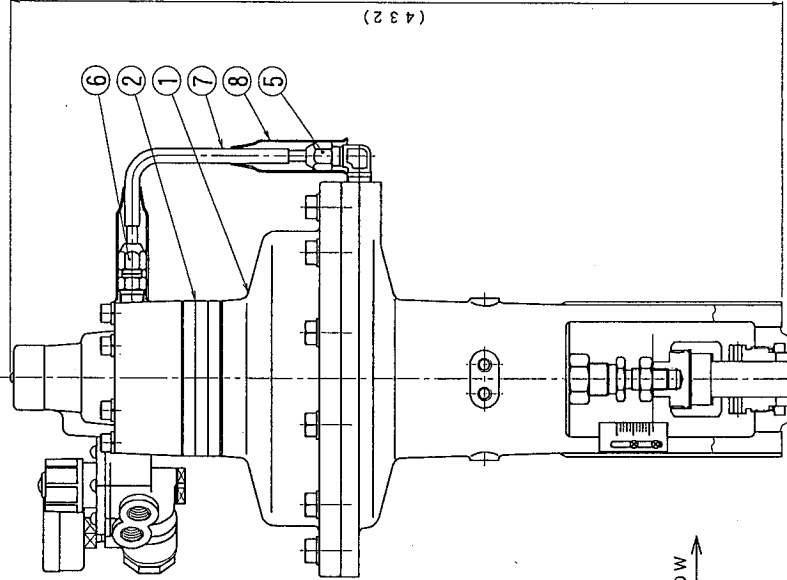

SAMPLE

REVISION 訂 改		CONTENTS 改 訂 内 容		REVISION APPD. 改 訂 承 認	
REV. MARK	DATE 日 付				
△					
△					
△					
△					

REMARK 備 考

NO.	PARTS NAME	MATERIAL	QTY	REMARK	G. T. NO.
15					
14					
13					
12					
11					
10					
9					
8	CAP	PVC	2		
7	TUBE		1		
6	R JOINT		1	RH-6B	
5	R JOINT		1	RL-6B	
4	JOINT	SUS 304 DF.SCS 13	1	R 1/4	
3	REGULATOR		1	SSS	
2	POSITIONER		1	SIEMENS 73N-B1	
1	ACTUATOR		1		

MATERIAL LIST 材 料

DATE 日 付	5.12.06	TEST 試 験	HYDRO 水 圧
SCALE 尺 寸	FREE	SHELL 外 殻	AIR 空 気
APPD. 承認	K. D. 20	SEAT 膜	
CHKD. 審査	H. M. 20	BACK SEAT 逆 膜	
DESIGN 設 計	H. M. 20	SEAL 力 座	
RECIPIENT 納入先			

ITEM NO. 品 番	CP-D~F-AS TYPE
TRADE MARK OR 商 標 名	COSMIX ®
TRADE NAME 商 品 名	SPRING BACK TYPE ACTUATOR WITH P/P POSITIONER & REGULATOR
NAME 名 称	
ORG. NO. 回 番	C19144E
REV. MARK 改 訂	0

Fujikin Incorporated
株式会社 フジキン